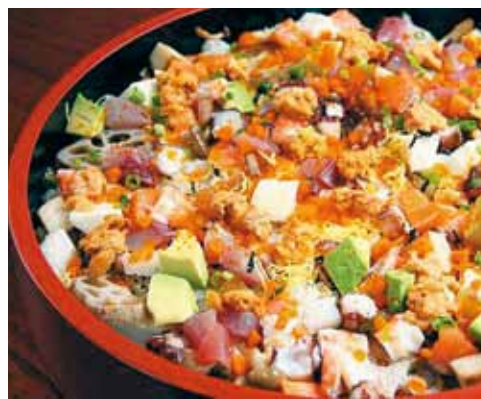

☎04-7094-4200 鴨川市横渚 1101-5

鮓 笹元

お持帰り 配達可

〔営業時間〕
11:00～14:15
17:00～20:30

〔定休日〕
毎週火曜日

パーティーばら
ちらしなど、店内
商品ほぼテイク
アウトOK!

季節もすっかり変わり春の魚が毎日揚がってきてます♪通常通りの出前、持ち帰り、店内個室もありますので是非ご利用下さい!

☎04-7093-1455 鴨川市横渚 1063-1